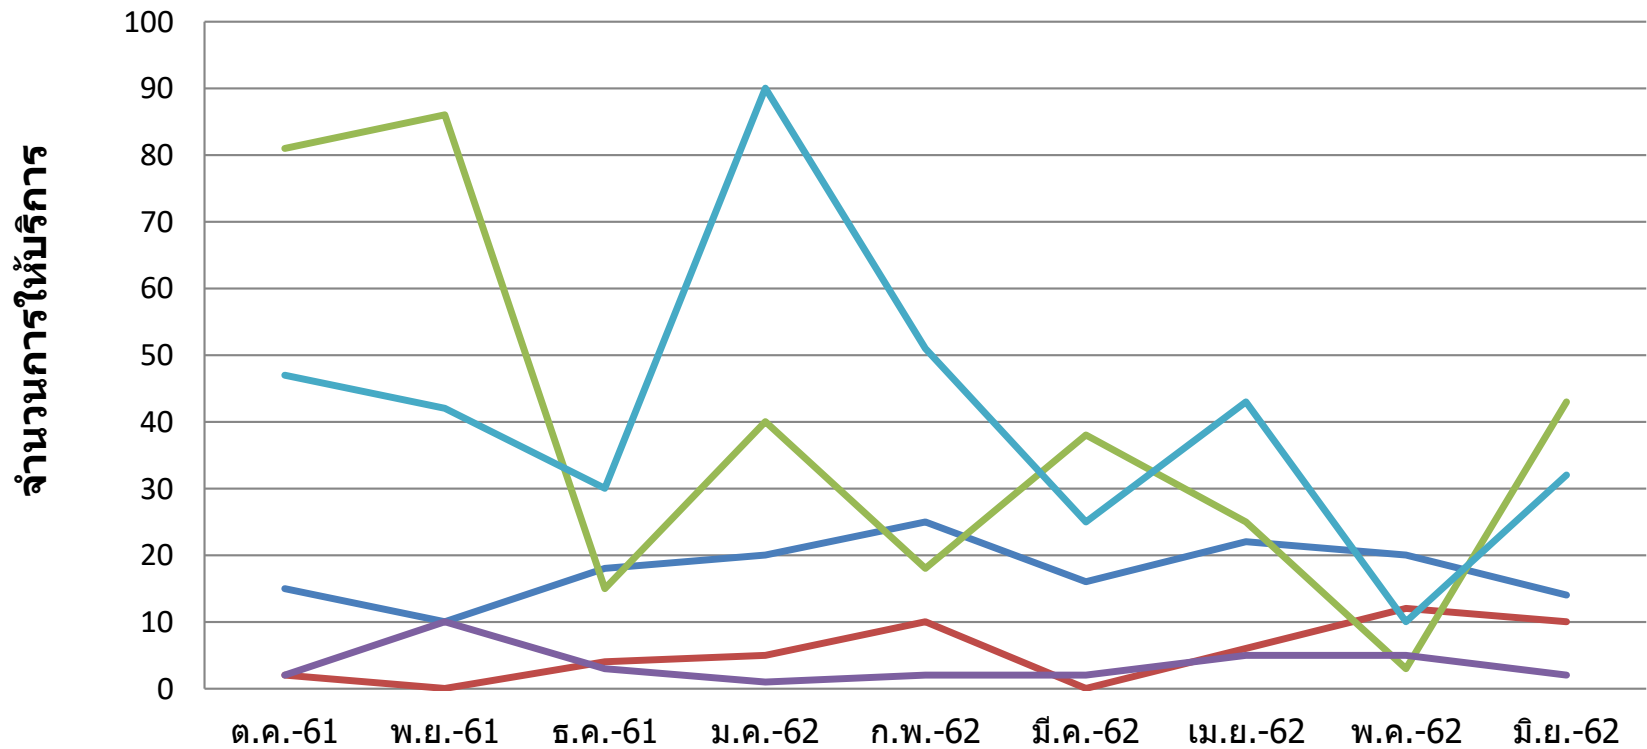

## สถิติการให้บริการ ประจำปี 2562 สำนักงานเขตพื้นที่การศึกษาประถมศึกษาปราจีนบุรี เขต 1

	ต.ค.-61	พ.ย.-61	ธ.ค.-61	ม.ค.-62	ก.พ.-62	มี.ค.-62	เม.ย.-62	พ.ค.-62	มิ.ย.-62
— การขอใช้ห้องประชุม(ครั้ง)	15	10	18	20	25	16	22	20	14
— หนังสือรับรองผ่านสิทธิเงินกู้	2	0	4	5	10	0	6	12	10
— ทำบัตรประจำตัว	81	86	15	40	18	38	25	3	43
— หนังสือรับรองเงินเดือน	2	10	3	1	2	2	5	5	2
— ขอทะเบียนประวัติ	47	42	30	90	51	25	43	10	32